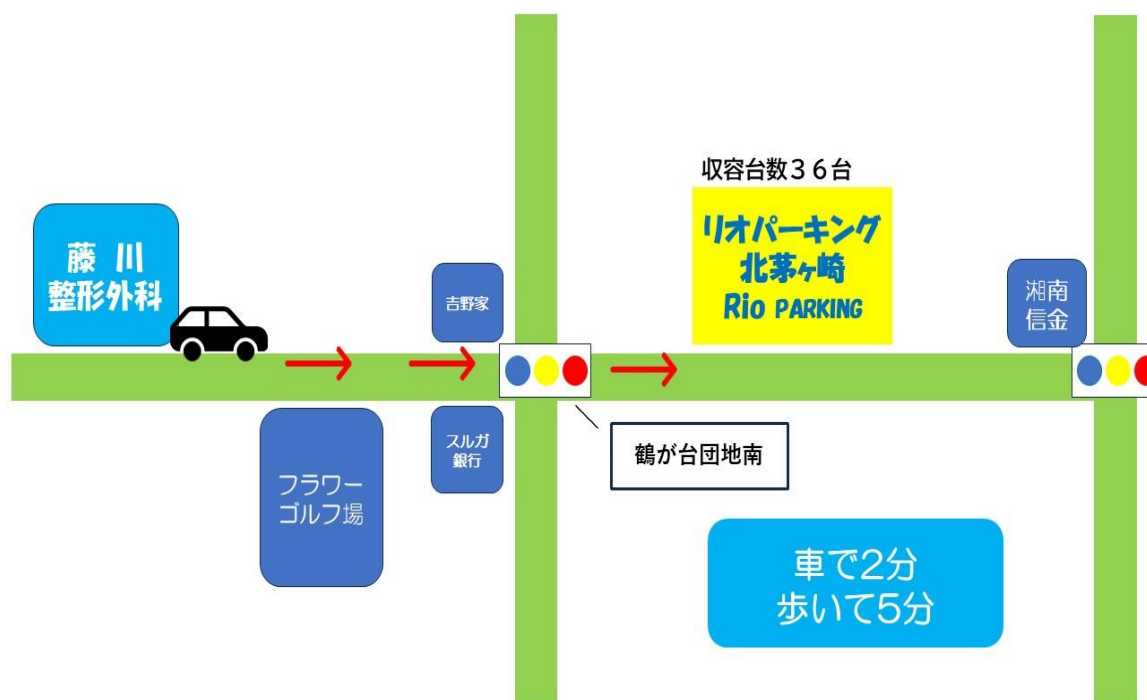

提携駐車場ののご案内

当院から、車で2分、歩いて5分
最大収容台数 36台

リオパーキング 北茅ヶ崎

RIO PARKING

ご利用の手順

当院窓口に駐車券をお持ちください。
時間分の駐車チケットをお渡しいたします。