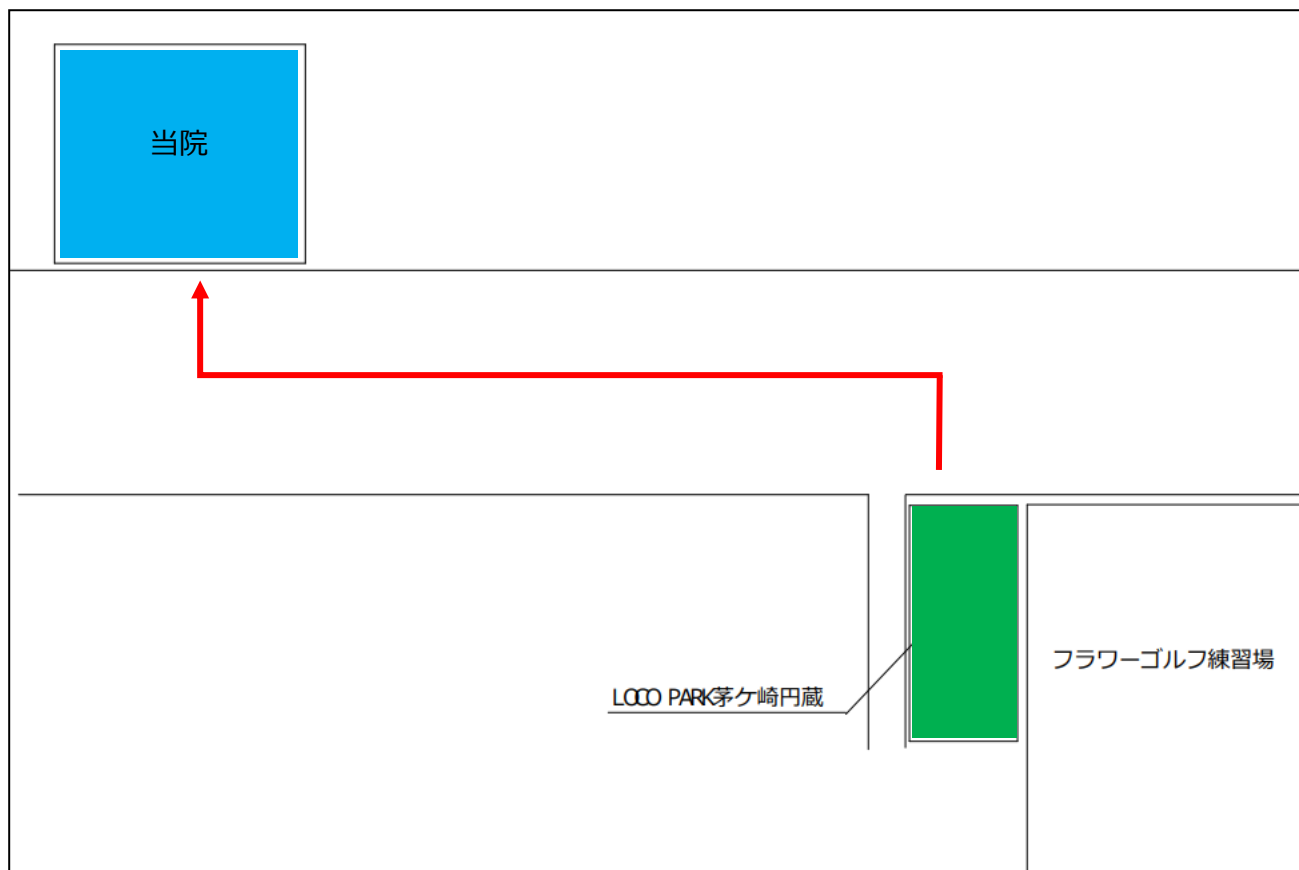

提携駐車場のご案内

LOCO PARK 茅ヶ崎円蔵

ご利用の手順

60分チケット（200円）を購入してください。

領収書部分を切り取ってください。

(駐車チケット部分はお車のダッシュボードに置いてください)

当院窓口に領収書をお持ちください。

チケット代を返金いたします。